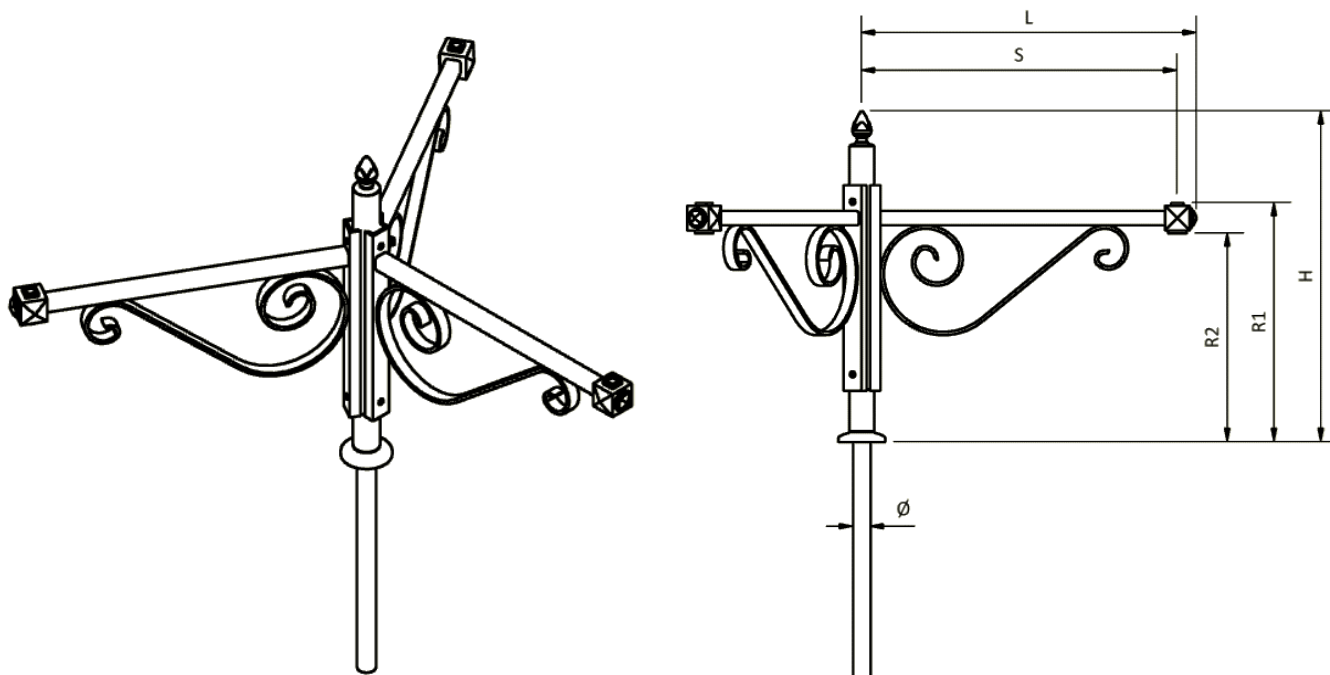

FICHE TECHNIQUE BOUQUET TRIPLE N°3

Bouquet réhausse : Versions, Dimensions et Fixations

Version SUSPENDUE & SUPPORTEE	Bouquet triple			Raccord taraudé
Saillie (S)mm	500	750	1000	
Largeur (L)mm	550	800	1050	
Hauteur (H)mm	800	800	800	
Remontée supportée (R1) mm	578	578	578	15/21 PDG(1/2''G) ou sur demande
Remontée suspendue (R2) mm	502	502	502	20/27 PDG (3/4''G)
Diamètre du brandon (Ø)mm	42.4	42.4	42.4	
Développé bouquet simple *	3m	3.5m	4m	

*Devra être ajouté à ce développé la hauteur du mât plus 1m de sécurité.

Poids et Scx

		Saillie 500 mm	Saillie 750 mm	Saillie 1000mm
Bouquet 3 feux	Poids	24 kg	31 kg	39 kg
	Scx	0.14	0.16	0.18

Compatibilité lanternes