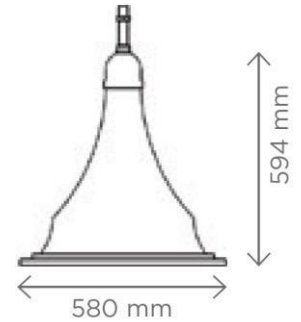

Style  
**ICO**

Taille 2

Taille 3

IP.65 IP.65  
IK07 IK07

Version

PDG 20/27  
3/4"G

**2**

## Avantages et particularités

- Large choix de puissance et d'optique pour fixation entre 3.5m et 10 m
- Déclinaison Gamme verre plat et vasque
- Bloc interchangeable et évolutif