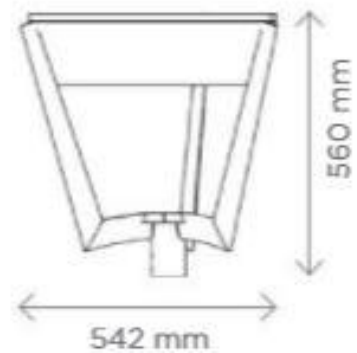

Lanterne DZARI CLASSIC PORTEE

Déco Urbain
DZARI CLASSIC

IP:66
IK10

Version

Ø 60 avec
couvercle
opacifié
Rotation
par 2 vis M8

Avantages et particularités

- Produit résistant en aluminium moulé
- Maintien du toit en position ouverte par compas
- Relamping facile
- Vasque interchangeable et évolutive en verre plat
- Bloc interchangeable en source LED